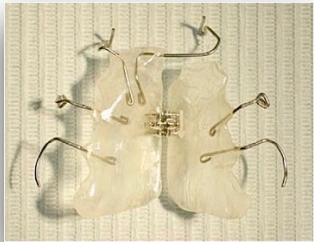

林 歯 科 の 非 抜 歯 矯 正

歯並びと噛み合わせは心身の成長に合わせて育てるものです。

* 見た目だけを優先した歯列矯正は、
心身に思わぬ悪影響を与える場合があります。

ひばっしかてつききそうち
□ 非抜歯可撤式装置による歯列矯正を行っています。

実際の装置

□ 健康な歯を抜かない取り外し式装置
ストレスの最も少ない歯列矯正法です。

自分で取り外しができます。

治 療 例

治 療 前 ケース 1： 11才 女児 治 療 後

2年後
⇒

ケース 2： 11才 男児

1年半後
⇒

自然な歯並びと正しい噛み合わせを育てます。

林歯科
102-0093
千代田区平河1-5-4
平河町154ビル3F
予約電話番号: 03-6261-3988
検索は: 「林歯科 歯科医療研究センター」

林歯科 Web Site